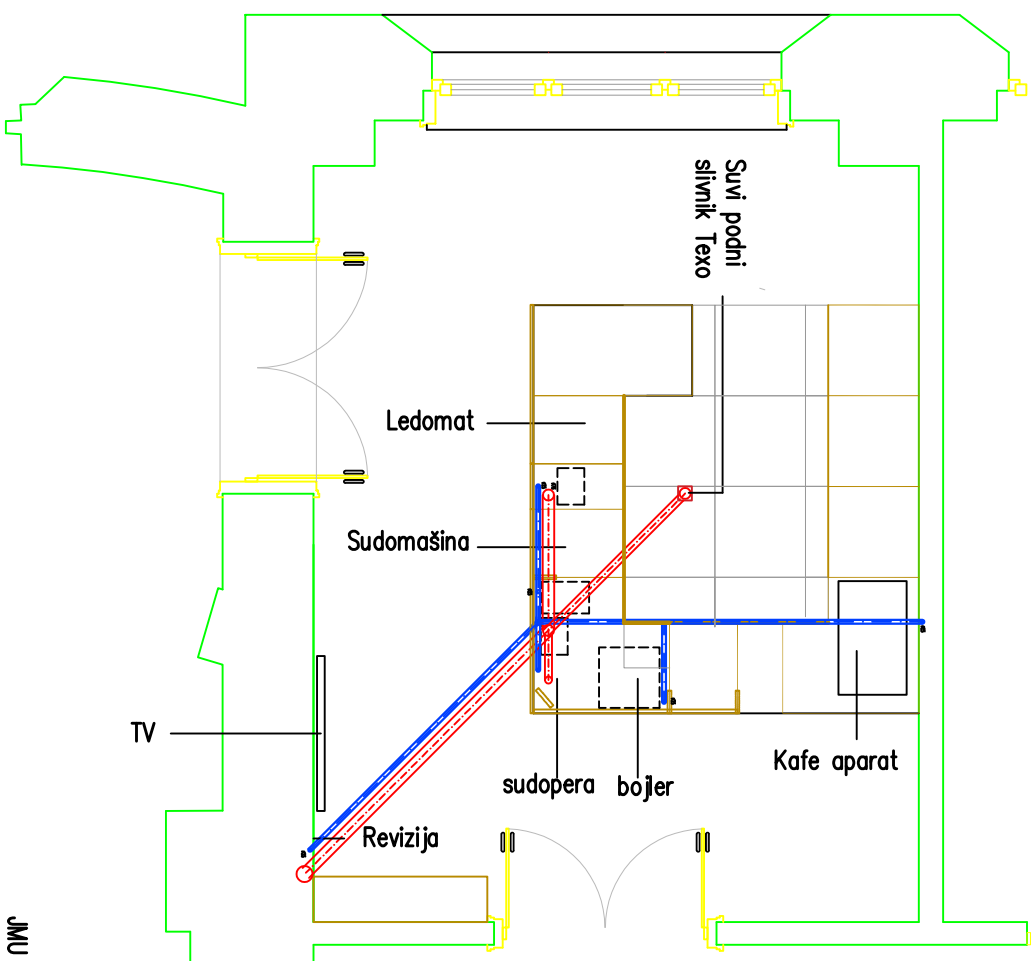

JMU Radio Televizija Srbije

KUHINJA KAMENE SALE  
 OSNOVA PROSTORA  
 OBJEKAT: Radio Beograd, Hilendarska 2

JMU Radio Televizija Srbije

KUHINJA KAMENE SALE  
OSNOVA SA POZICIJOM PROLAZA VIK  
OBJEKAT: Radio Beograd, Hilendarska 2

JMU Radio Televizija Srbije

KUHINJA KAMENE SALE

PRESECI I IZGLEDI 1

OBJEKAT: Radio Beograd, Hilendarska 2

PRESEK E-E

PRESEK D-D

PRESEK C-C

JMU Radio Televizija Srbije

KUHINJA KAMENE SALE

PRESECI I IZGLEDI 2

OBJEKAT: Radio Beograd, Hilendarska 2