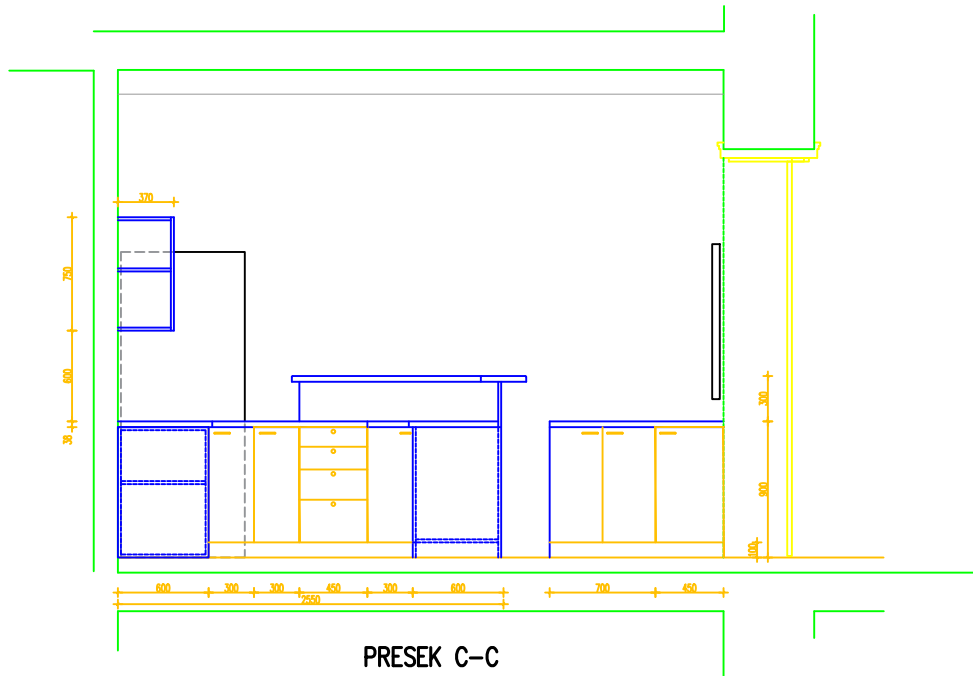

JMU Radio Televizija Srbije

KUHINJA KAMENE SALE

PRESECI I IZGLEDI 1

OBJEKAT: Radio Beograd, Hilendarska 2

PRESEK E-E

PRESEK D-D

PRESEK C-C

JMU Radio Televizija Srbije