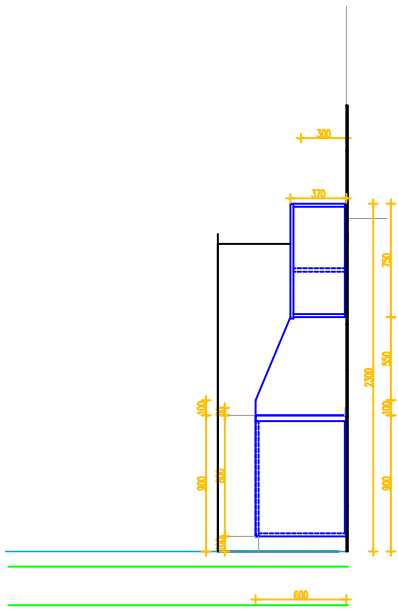

PRESEK E-E

JMU Radio Televizija Srbije

KUHINJA KAMENE SALE

PRESECI I IZGLEDI 2

OBJEKAT: Radio Beograd, Hilendarska 2