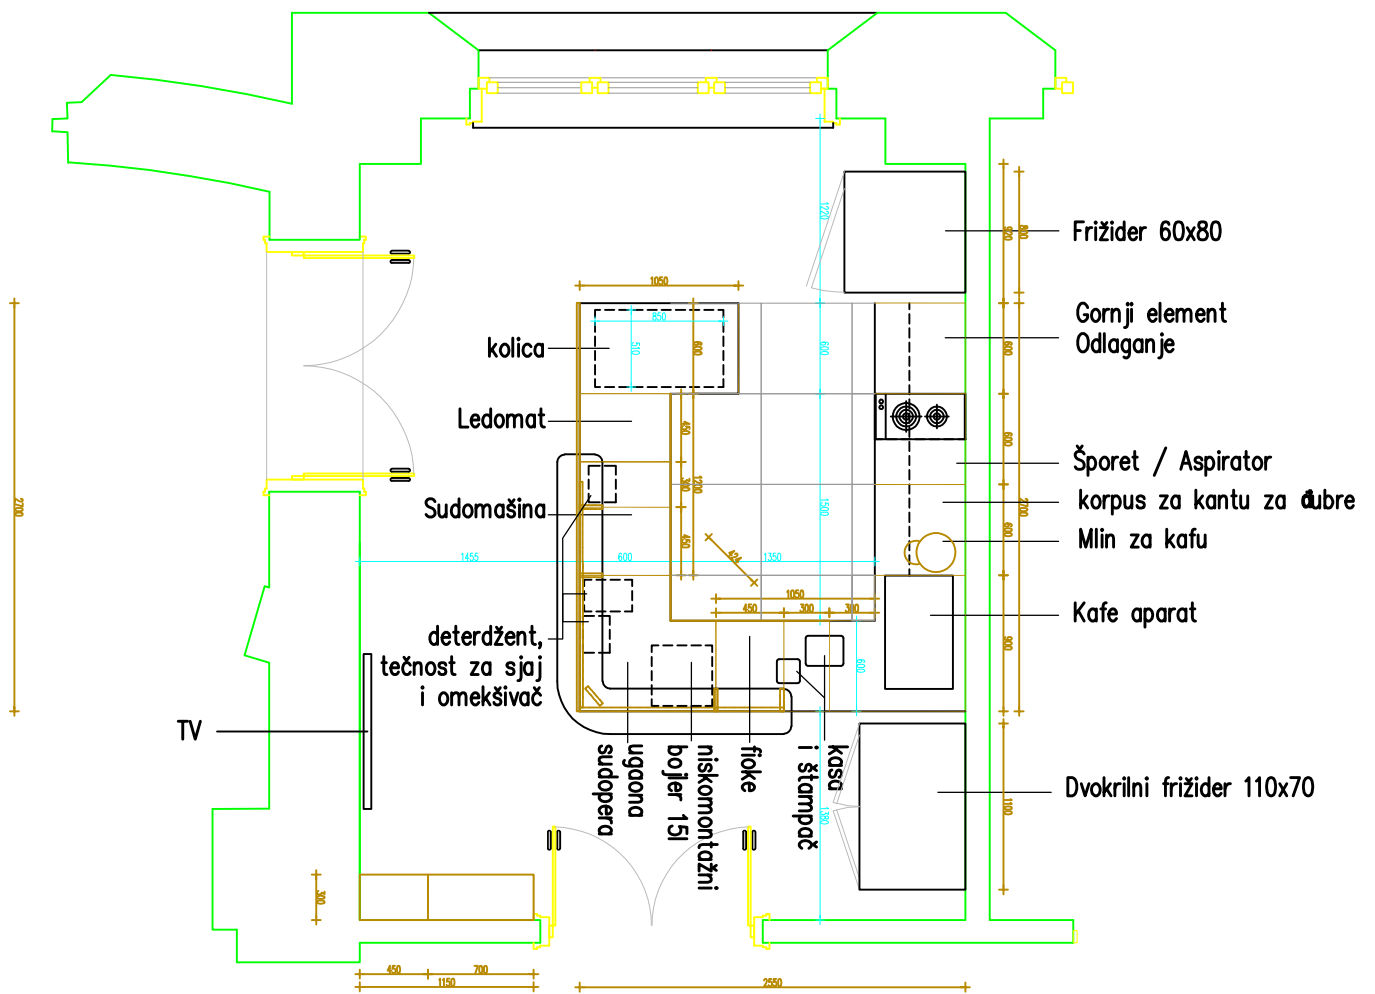

JMU Radio Televizija Srbije

KUHINJA KAMENE SALE  
 OSNOVA PROSTORA  
 OBJEKAT: Radio Beograd, Hilendarska 2

JMU Radio Televizija Srbije

KUHINJA KAMENE SALE  
OSNOVA SA POZICIJOM PROLAZA VIK  
OBJEKAT: Radio Beograd, Hilendarska 2

JMU Radio Televizija Srbije

KUHINJA KAMENE SALE

PRESECI I IZGLEDI 1

OBJEKAT: Radio Beograd, Hilendarska 2

PRESEK E-E

PRESEK D-D

PRESEK C-C

JMU Radio Televizija Srbije

KUHINJA KAMENE SALE

PRESECI I IZGLEDI 2

OBJEKAT: Radio Beograd, Hilendarska 2