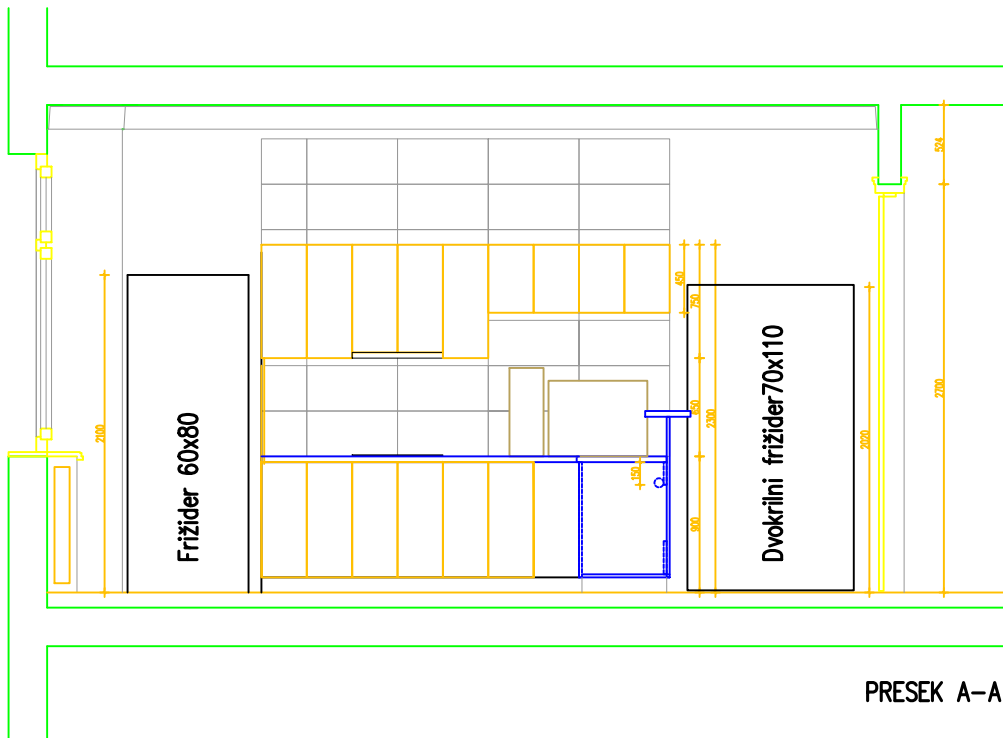

JMU Radio Televizija Srbije

KUHINJA KAMENE SALE  
 OSNOVA PROSTORA  
 OBJEKAT: Radio Beograd, Hilendarska 2

JMU Radio Televizija Srbije

KUHINJA KAMENE SALE  
OSNOVA SA POZICIJOM PROLAZA VIK  
OBJEKAT: Radio Beograd, Hilendarska 2

KUHINJA KAMENE SALE

PRESECI I IZGLEDI 2

OBJEKAT: Radio Beograd, Hilendarska 2