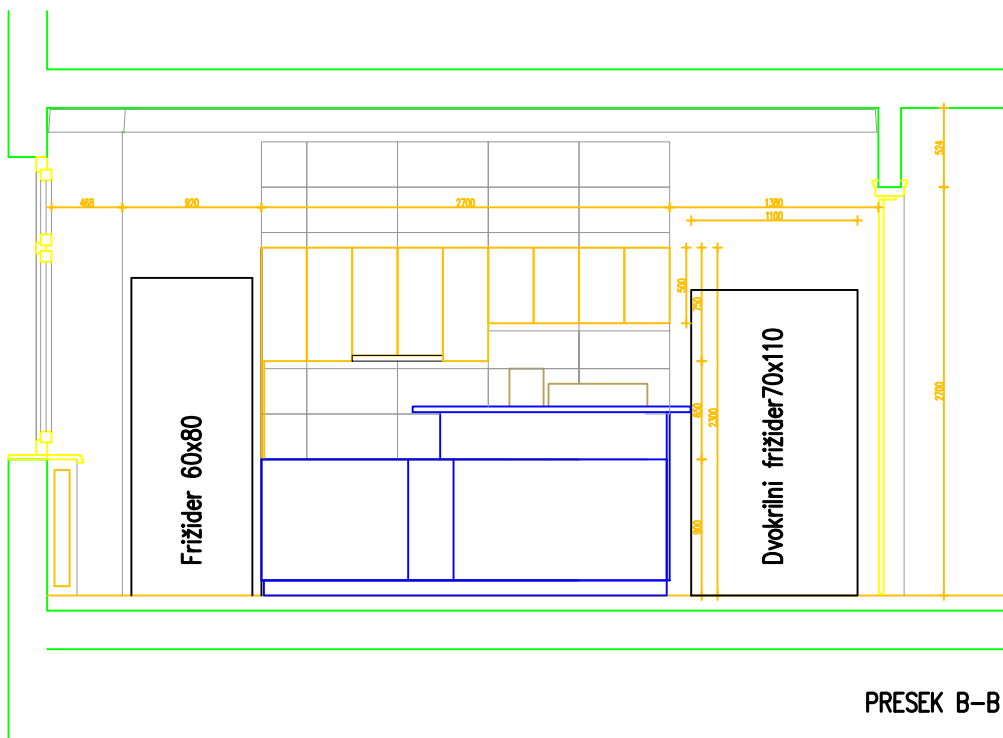

JMU Radio Televizija Srbije

KUHINJA KAMENE SALE  
 OSNOVA PROSTORA  
 OBJEKAT: Radio Beograd, Hilendarska 2

JMU Radio Televizija Srbije

KUHINJA KAMENE SALE  
OSNOVA SA POZICIJOM PROLAZA VIK  
OBJEKAT: Radio Beograd, Hilendarska 2